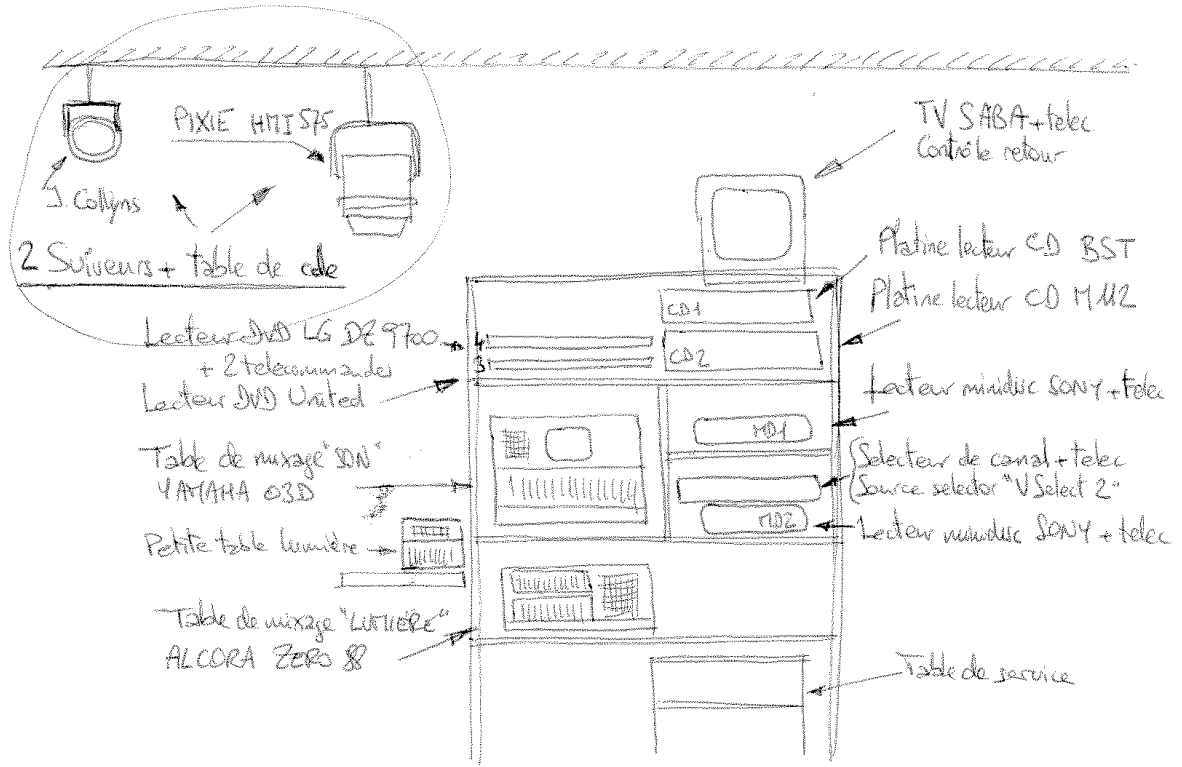

Inventaire technique du P'tit Music'Hohl

Référence	Marque	Quantité	Remarque
projecteur 100W		4	En salle PMH
Projecteur couleurs	copernike	2	En salle PMH
Spot rouge pour rideau		6	En salle PMH
Spot min sur scène	Coemar 300	6	En salle PMH
Spot rectangulaire horizon 100W		2	En salle PMH
Projecteur 500W		1	Arrière scène
Stroboscope		1	Pas branché
Spot central 200W		1	Devant la scène
Baffles retour	Audio performance	2	Sur scène
Baffles sur façade		2	Devant la scène
Projecteur pour karaoké	Canon	1	En salle PMH
Caméra pour T.V.		1	En loge
Récepteur micro émetteur	EM 1031-VX3	2	Sur les émetteurs
Récepteur micro émetteur + câble de raccord son et 220V	BTR.1051	5	Sur les émetteurs
Boîte de raccord son	WHIRLWIND	1	Multi boîte pour son
Micro karaoké avec câble	PHILIPS	2	En salle PMH
Ecran karaoké avec moteur électrique et commande		1	En salle PMH
Blocs de puissance pour éclairage scène	PULSAR	3	En salle PMH
Manivelle métal pour toiles décors scène		1	En loge
Lampe éclairage coulisse 220V (petite)		1	En salle PMH
Jeux de Rideaux de scène bordeaux		1	En salle PMH bon état
Rideau fond de scène bleu brillant		1	En salle PMH bon état
Rideau fond de scène rouge		1	En salle PMH bon état
Rideau fond de scène noire		1	En salle PMH bon état
Projecteur disco		1	Entre le salon et le PMH
Piano	Kawai	1	En loge
TV contrôle		1	En loge
Pieds de micro	NONS	2	En loge

Divers rack multiprises et transformateur nécessaire à chaque appareils

ATH TECHNIQUE / 3 juillet 2006

- + 1 casque d'écoute Pioneer
- 3 lampes de régie
- 1 micro régie "Audio Technica" ATM 41a
- Divers rack multiplexes et transformateurs nécessaires à chaque appareil.