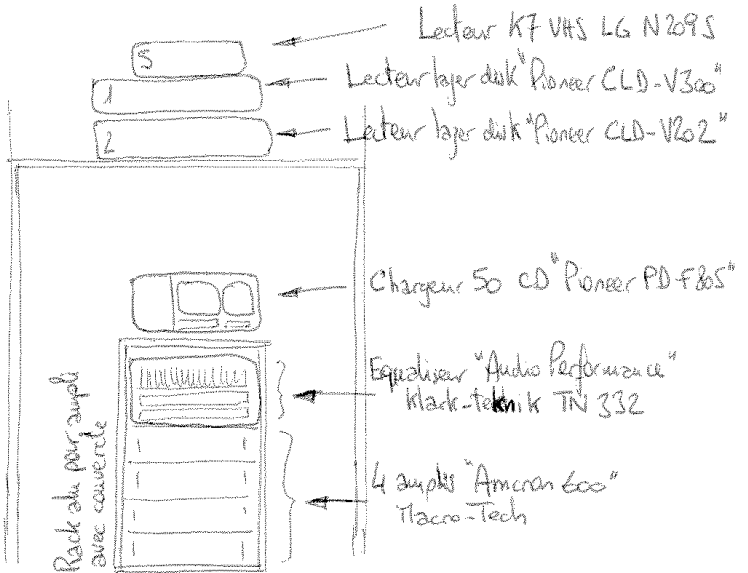

Inventaire technique du P'tit Music'Hohl

Référence	Marque	Quantité	Remarque
projecteur 100W		4	En salle PMH
Projecteur couleurs	copernike	2	En salle PMH
Spot rouge pour rideau		6	En salle PMH
Spot min sur scène	Coemar 300	6	En salle PMH
Spot rectangulaire horizon 100W		2	En salle PMH
Projecteur 500W		1	Arrière scène
Stroboscope		1	Pas branché
Spot central 200W		1	Devant la scène
Baffles retour	Audio performance	2	Sur scène
Baffles sur façade		2	Devant la scène
Projecteur pour karaoké	Canon	1	En salle PMH
Caméra pour T.V.		1	En loge
Récepteur micro émetteur	EM 1031-VX3	2	Sur les émetteurs
Récepteur micro émetteur + câble de raccord son et 220V	BTR.1051	5	Sur les émetteurs
Boîte de raccord son	WHIRLWIND	1	Multi boîte pour son
Micro karaoké avec câble	PHILIPS	2	En salle PMH
Ecran karaoké avec moteur électrique et commande		1	En salle PMH
Blocs de puissance pour éclairage scène	PULSAR	3	En salle PMH
Manivelle métal pour toiles décors scène		1	En loge
Lampe éclairage coulisse 220V (petite)		1	En salle PMH
Jeux de Rideaux de scène bordeaux		1	En salle PMH bon état
Rideau fond de scène bleu brillant		1	En salle PMH bon état
Rideau fond de scène rouge		1	En salle PMH bon état
Rideau fond de scène noire		1	En salle PMH bon état
Projecteur disco		1	Entre le salon et le PMH
Piano	Kawai	1	En loge
TV contrôle		1	En loge
Pieds de micro	NONS	2	En loge

Divers rack multiprises et transformateur nécessaire à chaque appareils

ATH TECHNIQUE / 3 juillet 2006

- + 1 casque d'écoute Pioneer
- 3 lampes de régie
- 1 micro régie "Audio Technica" ATM 41a
- Divers rack multiplexes et transformateurs nécessaires à chaque appareil.